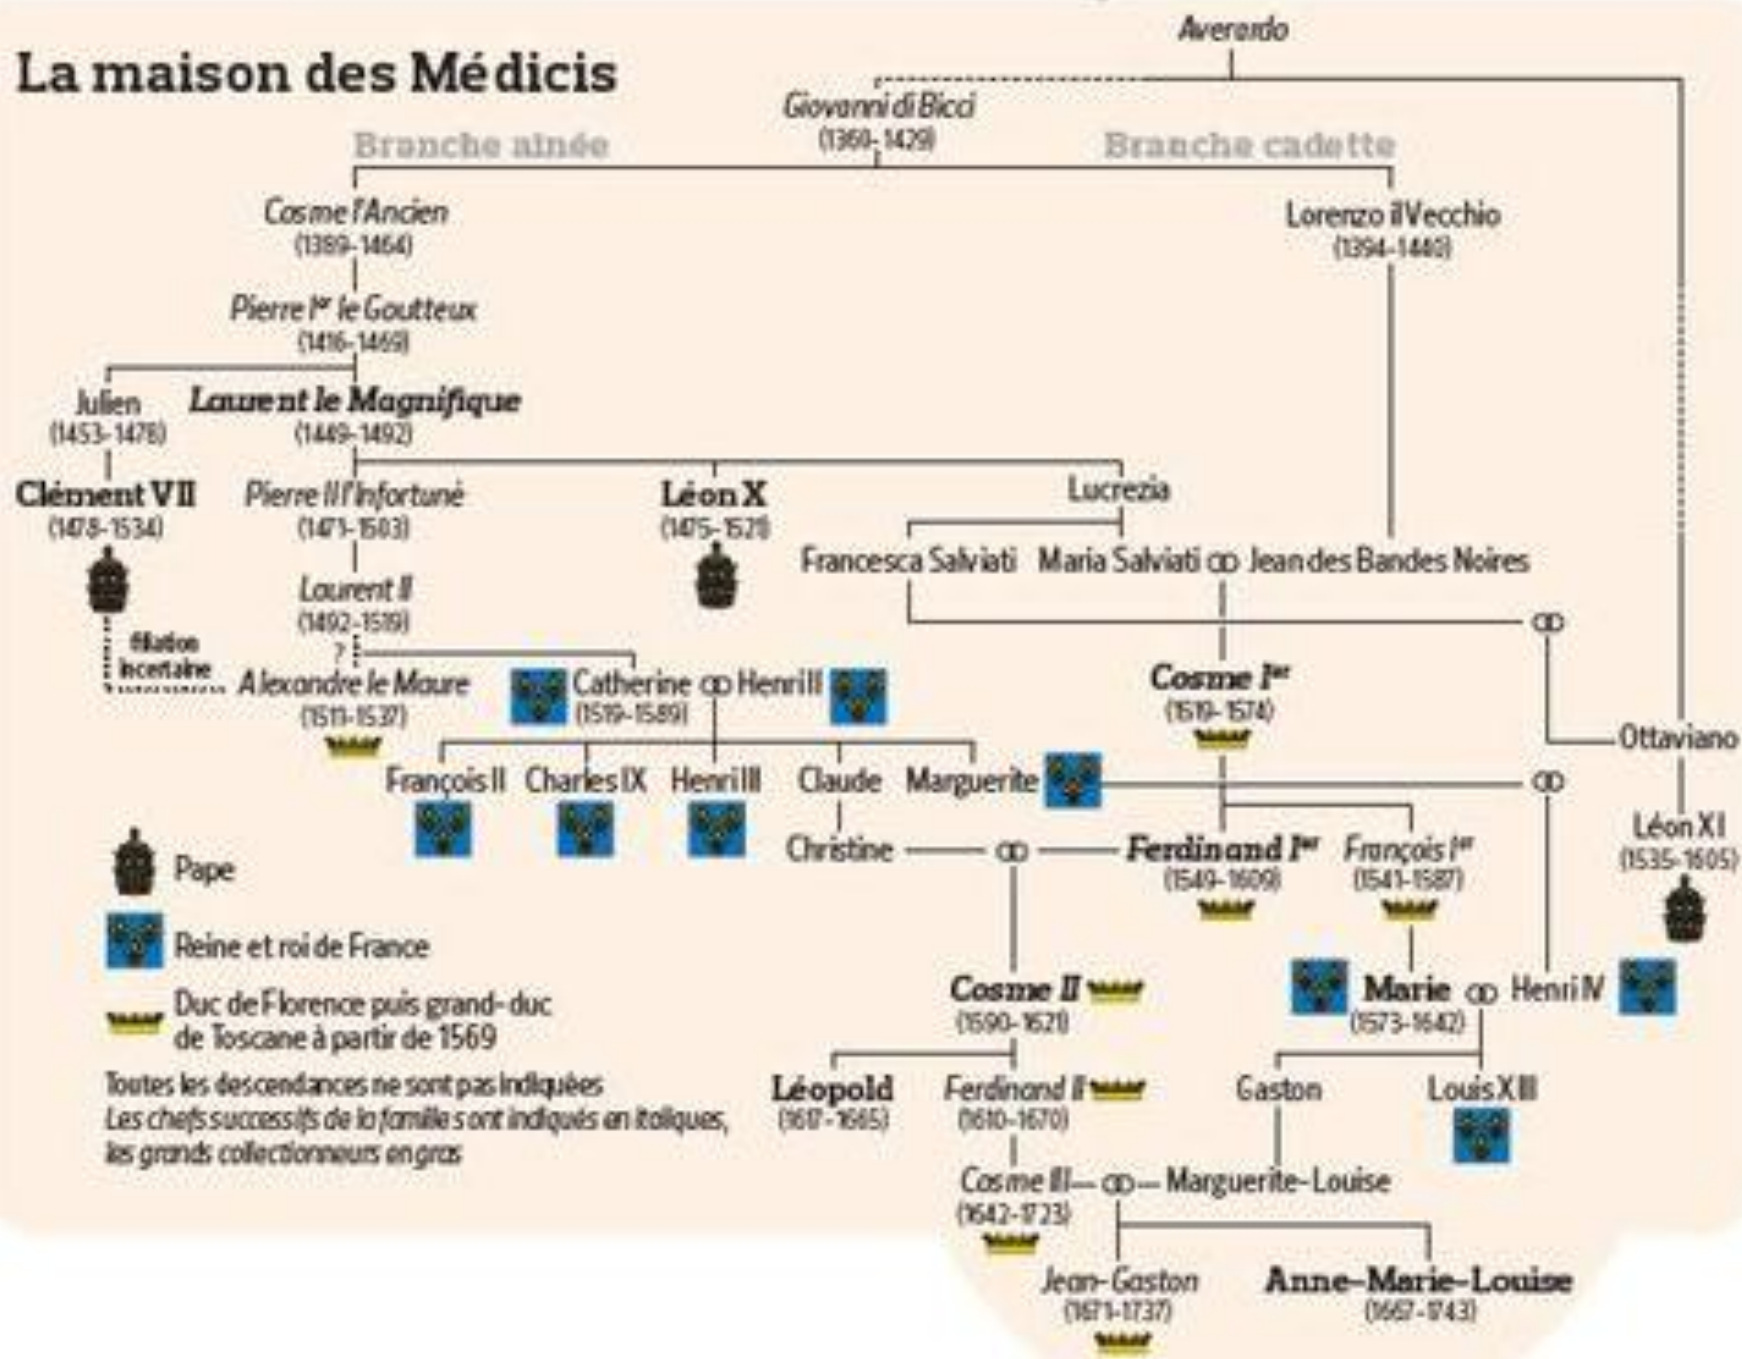

La maison des Médicis

filon incertaine

Pape

Reine et roi de France

Duc de Florence puis grand-duc de Toscane à partir de 1569

Toutes les descendance ne sont pas indiquées
Les chefs successifs de la famille sont indiqués en italiques, les grands collectionneurs en gras