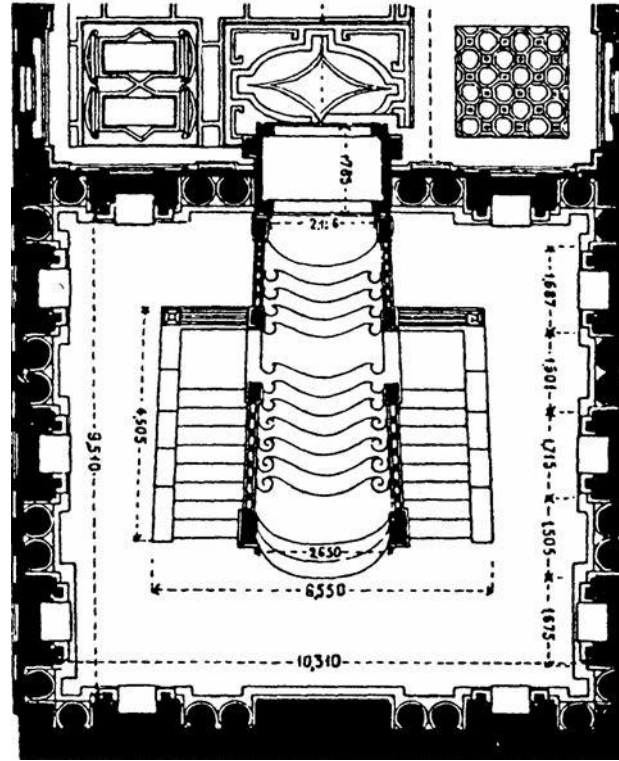

Le vestibule et le grand escalier de la Laurentienne

Le grand escalier de la Laurentienne : projet de Michel-Ange de 1533, réalisation d'Ammannati de 1571

Plan de masse du vestibule de la bibliothèque laurentienne, Rudolf Wittkower (1934): "Michelangelo's Biblioteca Laurenziana", in *Art Bulletin*, 16/2, pp.123-218 (plan p. 135)

Vue en coupe du vestibule de la bibliothèque laurentienne.